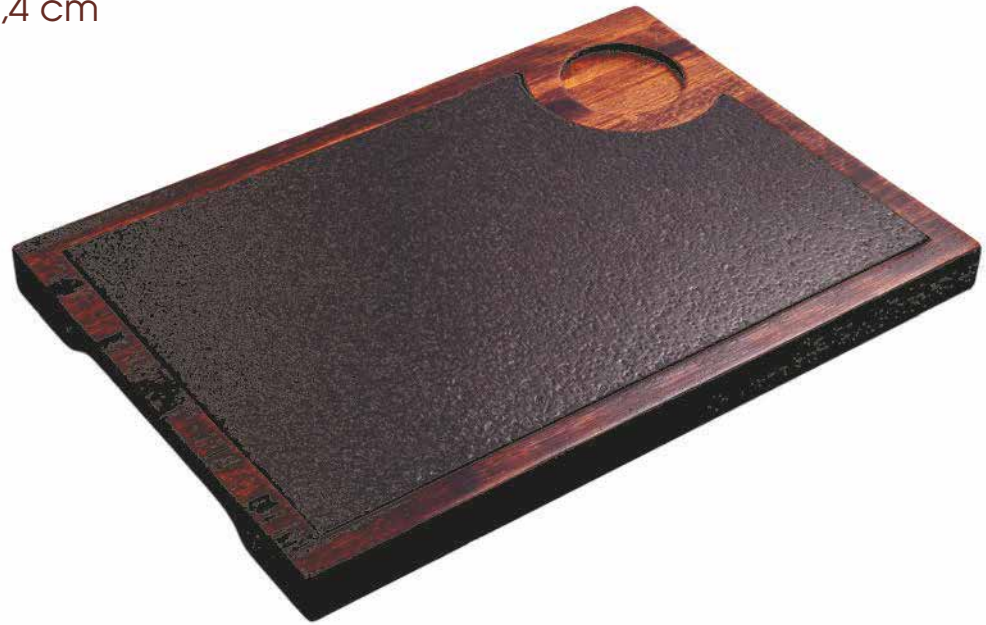

DIMENSION : 30,5 cm 2.4 mm

CODE : (ASL-37082)

DIMENSION : 32,5 cm 2.4 mm

ASLAN AHŞAP
Hotel & Restaurant & Cafe Wooden Equipments

ATENHA

CODE : (ASL-37235)
DIMENSION : 19x50x2,4 cm

ATREUS

CODE : (ASL-37080)
DIMENSION : 22x32x2,4 cm